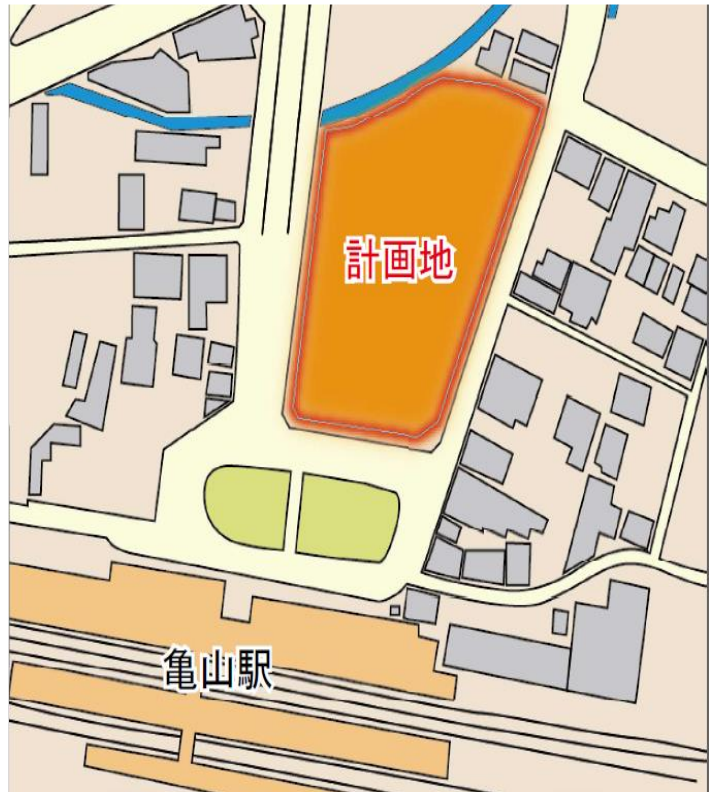

三重県亀山市 JR亀山駅前 「キットテラス亀山」

テナント募集のご案内

施設外観

アクセス

三重県亀山市 JR亀山駅前 「キットテラス亀山」 1階2階 募集区画

①商業棟1階
面積:41.98坪
②住宅棟1階
面積: 38.47坪

商業棟2階
面積:31.56坪